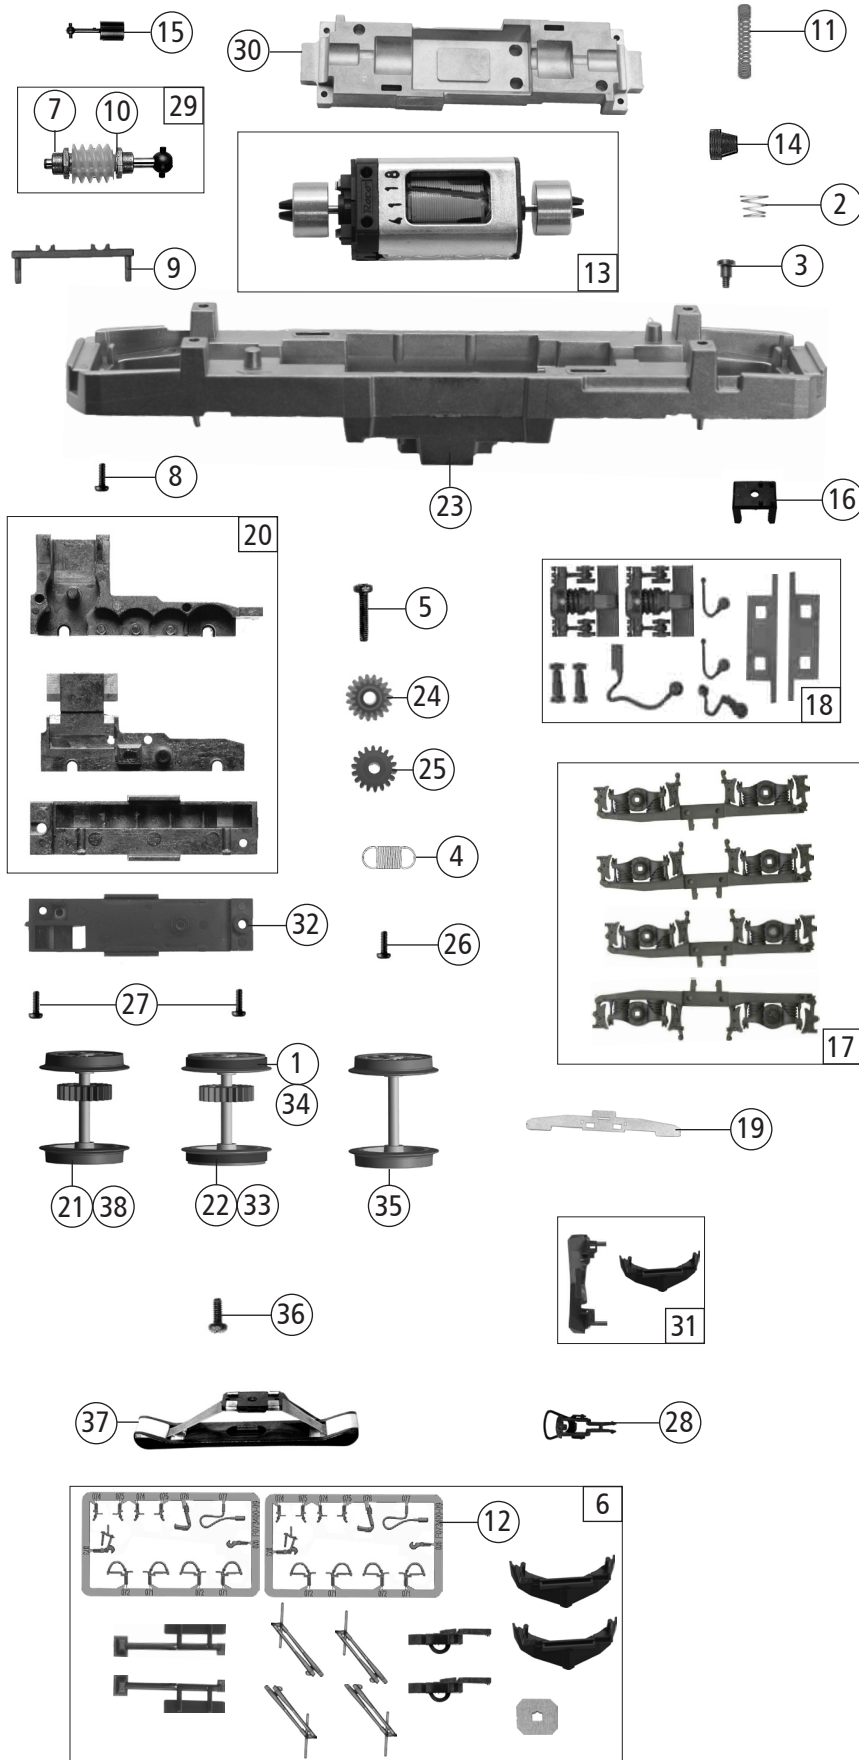

Pos. Nr. Pos.no.	Beschreibung Description	Art.-Nr. Art.no.	Preisgruppe Price bracket
73818	BLS RE 4/4	=	
73819		=	🔊
79819		~	🔊
1	Hafrings.10Stk.12,9 bis 14,6mm Set w. traction tyres 10 pcs. 12,9 - 14,6mm	40070	---
2	Konussfeder Cone spring	86202	3
3	FK-Schraube M2x2,8/2,5 mm Screw M2x2,8/2,5 mm	85704	4
4	Zugfeder D=2,5 L=2,7/5,8 mm Spring D=2,5 L=2,7/5.8 mm	86208	3
5	GF-Schraube M2x10 mm Self-tapping screw M2x10 mm	114854	3
6	Zurüstbeutel Bag of accesories	142423	15
7	Lager f. Schneckenachse Bearing for worm gear axle	89749	6
8	GF-Schraube M1,6x4 mm Self-tapping screw M1,6x4 mm	114850	3
9	Standfuß lang Stand long	142418	4
10	Beilagescheibe 2,1x4/0,2mm Washer	86108	3
11	Kontaktfeder D=2,3 15,3 mm Contact spring D=2,3 15,3 mm	139833	5
12	TS - Bremsschläuche + Zughaken Part set - brake hose-pipe + coupling hook	139832	7
13	Motor m. 2 Schwungm.+Kardanschale Motor with flywheel,incl. cardan reception	142401	28
14	Kardanschale kurz 1,5 mm Cardan reception short 1,5 mm	87129	4
15	Kardanwelle Cardan shaft	87214	5
16	Schneckenendeckel Worm gear cover	94707	4
17	TS - Blenden part set - cover	142402	5
18	Blendensteckteile Cover plug-in parts	142403	7
19	Radkontakt L=32,7 mm Wheel contact L=32,7 mm	142404	7
20	Getriebebesatz 3-teilig Gear set 3-parts	115999	14
21	Radsatz mit Zahnrad ohne Hafring Wheelset with gear without traction tyre	134043	11
22	Radsatz m.2Hafring. m.Zahnrad Wheelset with 2 tr. tyres + gear	134046	12
23	Grundrahmen unterteil Main frame lower part	142392	16
24	Schneckenzahnrad Z=17/19 Worm gear wheel	86413	5
25	Zahnrad Z=18 gerade Gear wheel Z=18 right	86460	3
26	GF-Schraube M2x5 mm Screw M2x5 mm	114966	3
27	GF-Schraube M2x6 mm Screw M2x6 mm	114828	3
28	Standardkupplung Standard coupling	89246	6
29	Schneckensatz m. Kardankugel Worm set with cardan	111385	13
30	Grundrahmen oberteil Main frame upper part	142398	16
31	Schneepflug Snow plow	142395	6
AC - Wechselstrom			
32	Getriebeboden AC Gear bottom AC	114487	8
33	Radsatz m.2Hafr. m. Zahnr. AC Wheelset w.2 traction tyres w.gear wheel AC	142427	12
34	Hafrings.10Stk.12,5 bis 15,3mm Set w.traction tyres 10pieces 12,5-15,3 mm	40075	---
35	Radsatz o. Hafr. o. Zahnr. AC Wheelset w/o traction tyre w/o gear wheel AC	142428	10
36	GF-Schraube M1,6x4 mm Self-tapping screw	114850	3
37	Schleifer 42mm o. Halteklammer Center pick-up 42mm	86030	14
38	Radsatz mit Zahnrad ohne Hafring AC Wheelset w.gear wheel w/o traction tyre AC	142429	11